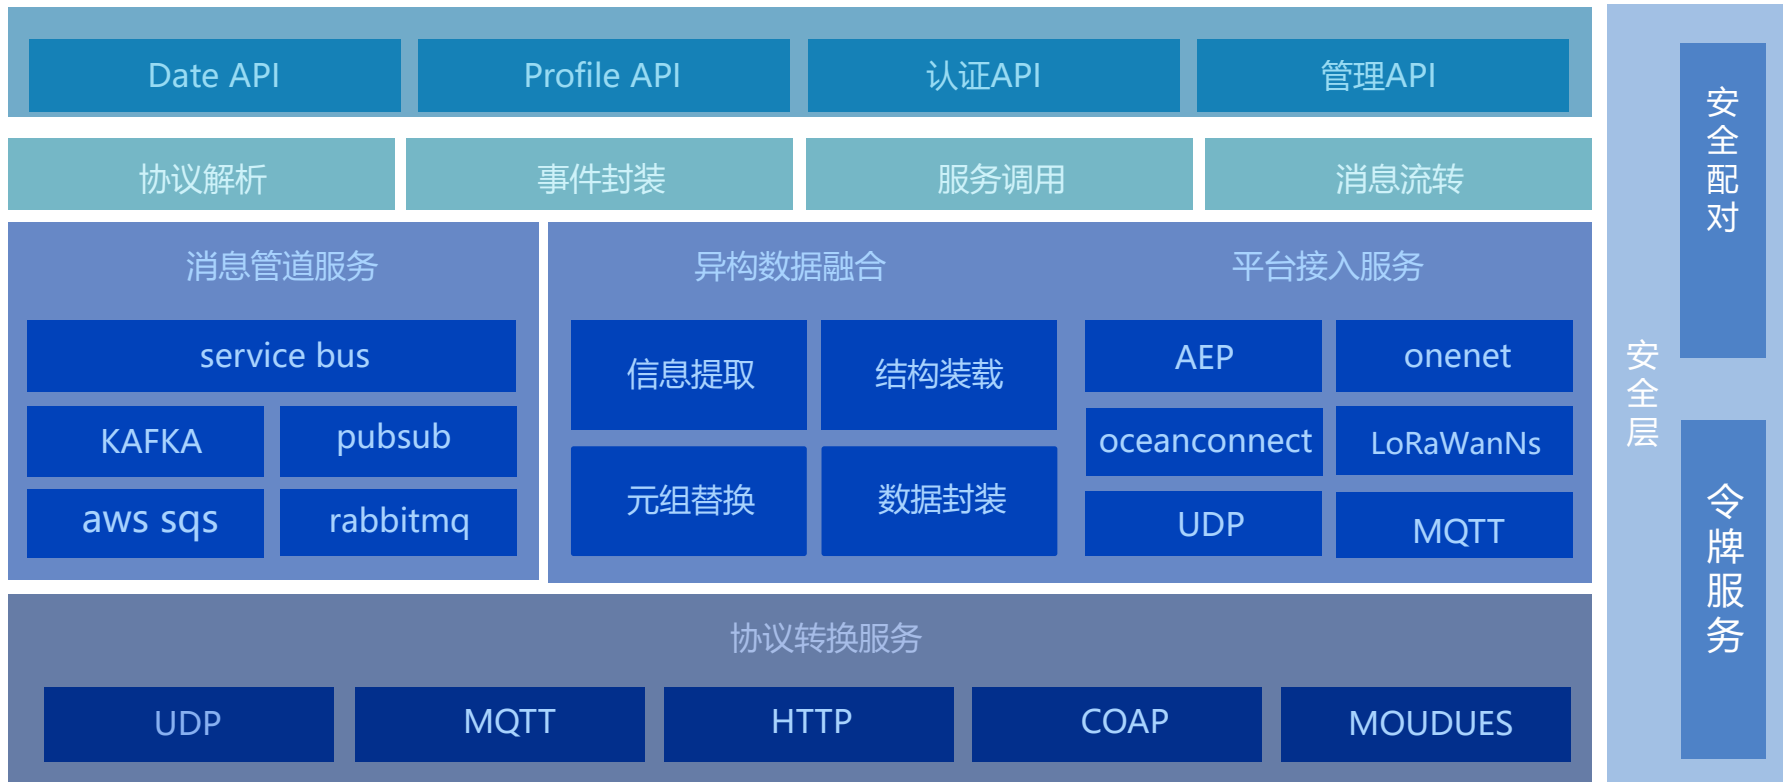

**武汉炬方科技**  
WUHAN JUFN TECH

# 武汉炬方科技IOT物联网平台

2025-12

# 端网云用四层架构

端

边缘网关

边缘计算

终端设备

网

网络是万物  
互联的桥梁

云

## 智能分发

通过应用管理，把解析后的设备消息推送到不同的应用系统。