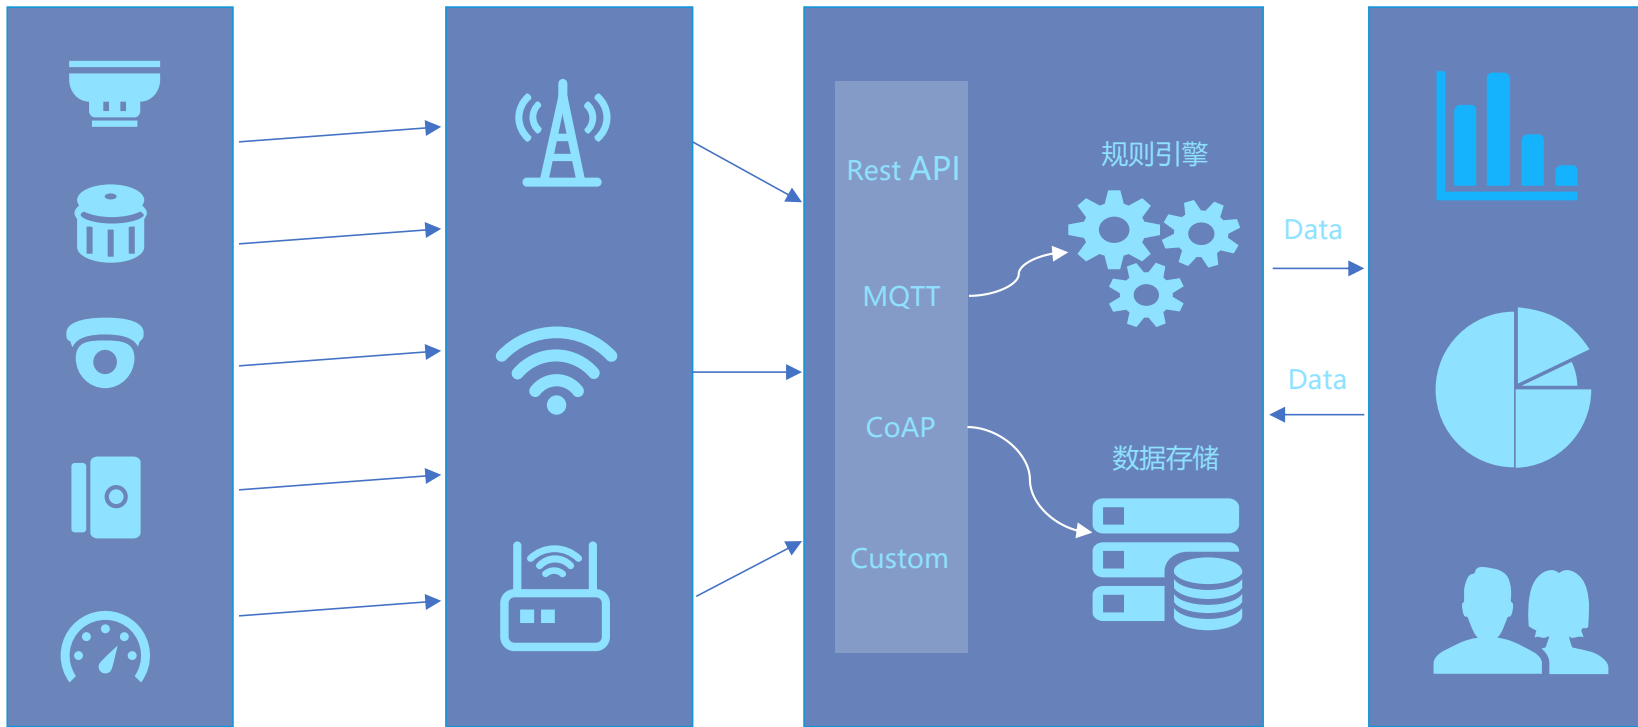

01 设备工具

02 泛在连接

03 云平台

04 应用